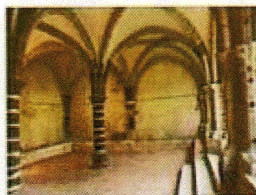

Association Images et Culture du Cœur de France

EXPOSITION

CLAUDE ALARD
(Sculptures)

et

CLAUDE LANFANT
(Tableaux)

les samedis et dimanches
du 22 juin au 14 juillet 2013
de 15h à 19 h

A l'abbaye de

Massay (Cher)